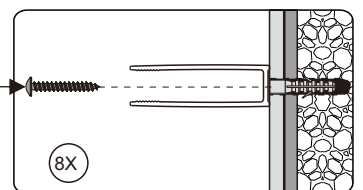

Deler:

serial number	graphical	size	quantity	part no
24			1	
25			2	
26			10	
27			1	
28			2	
29			1	
30			2	
31			2	
32			1	
33		2.5mm	1	
34			1	
35			1	

Deler:

serial number	graphical	size	quantity	paret no
Sp01			1	
Sp02			1	
Sp03			1	
Sp04			2	
Sp05			2	
Sp06		M5X14	2	

RUBAN À MESURER
MEASURING TAPE

ÉQUERRE
SET SQUARE

CRAYON
PENCIL

MAILLET
MALLET

INNER HEXAGON
SPANNER

1

2

Size	A
1000	970 ~ 1000
1200	1170 ~ 1200

Size	B
800	770 ~ 790

31

26

08

8X

3

4

5