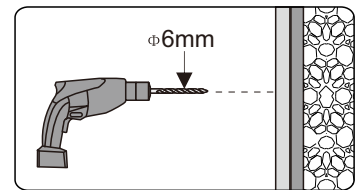

RUBAN À MESURER
MEASURING TAPE

ÉQUERRE
SET SQUARE

CRAYON
PENCIL

MAILLET
MALLET

INNER HEXAGON
SPANNER

1

2

Size	A
1000	970 ~ 1000
1200	1170 ~ 1200

Size	B
800	770 ~ 790

31

26

08

8X

3

4

5