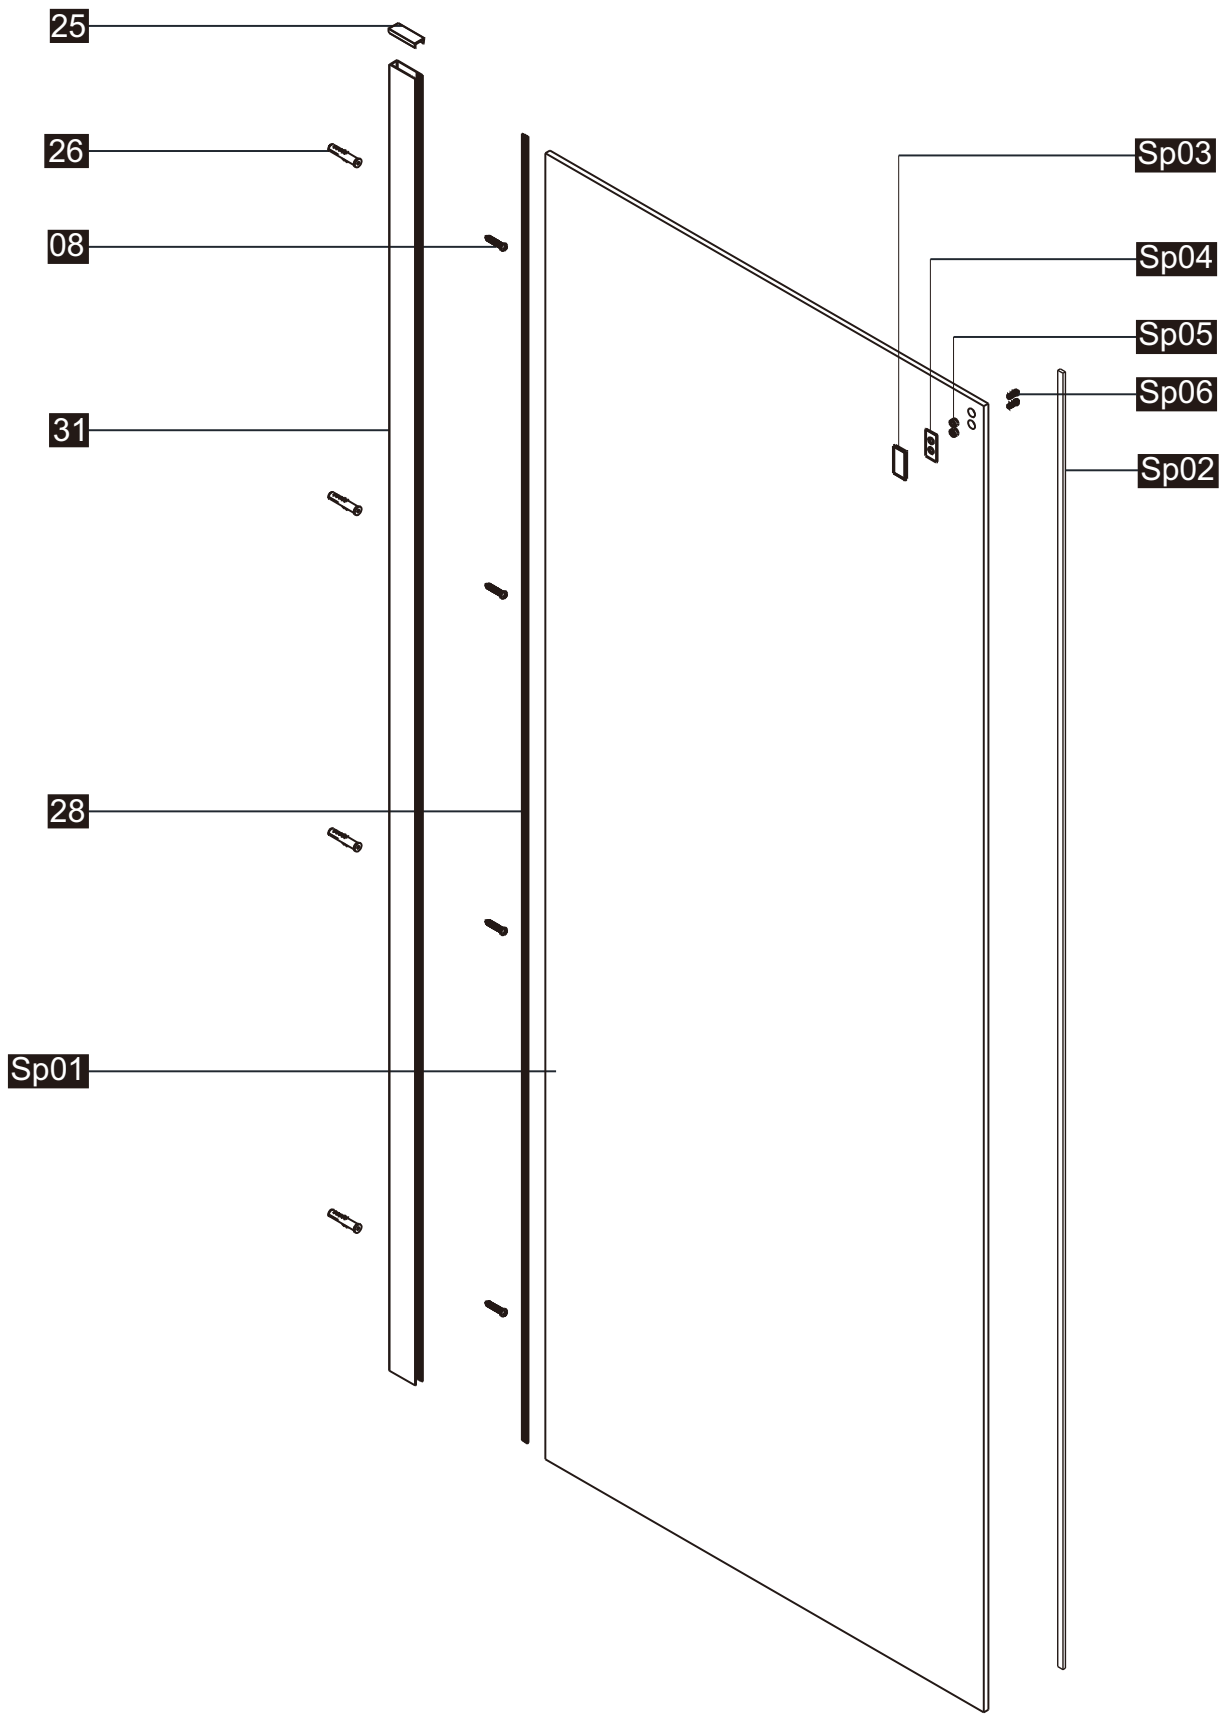

Deler:

serial number	graphical	size	quantity	paret no
01			1	
02			2	
03			2	
04			2	
05			2	
06			1	
07			1	
08		ST3.9X35	9	
09		ST3.9X35	1	
10			1	
11			1	
12			1	
13			1	
14			1	
15			1	
16			2	
17		M5X16	2	
18			2	
19			2	
20			2	
21			1	
22		ST3.5X6.5	1	
23			1	

Deler:

serial number	graphical	size	quantity	part no
24			1	
25			2	
26			10	
27			1	
28			2	
29			1	
30			2	
31			2	
32			1	
33		2.5mm	1	
34			1	
35			1	

Deler:

serial number	graphical	size	quantity	paret no
Sp01			1	
Sp02			1	
Sp03			1	
Sp04			2	
Sp05			2	
Sp06		M5X14	2	

RUBAN À MESURER
MEASURING TAPE

ÉQUERRE
SET SQUARE

CRAYON
PENCIL

MAILLET
MALLET

INNER HEXAGON
SPANNER

1

2

Size	A
1000	970 ~ 1000
1200	1170 ~ 1200

Size	B
800	770 ~ 790

31

26

08

8X

3

4

5