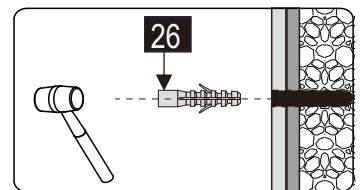

Deler:

serial number	graphical	size	quantity	part no
24			1	
25			2	
26			10	
27			1	
28			2	
29			1	
30			2	
31			2	
32			1	
33		2.5mm	1	
34			1	
35			1	

Deler:

serial number	graphical	size	quantity	paret no
Sp01			1	
Sp02			1	
Sp03			1	
Sp04			2	
Sp05			2	
Sp06		M5X14	2	

RUBAN À MESURER
MEASURING TAPE

ÉQUERRE
SET SQUARE

CRAYON
PENCIL

MAILLET
MALLET

INNER HEXAGON
SPANNER

1

2

Size	A
1000	970 ~ 1000
1200	1170 ~ 1200

Size	B
800	770 ~ 790

31

26

08

8X

3

4

5