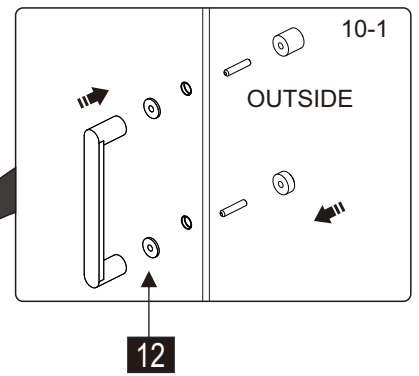

RUBAN À MESURER
MEASURING TAPE

ÉQUERRE
SET SQUARE

CRAYON
PENCIL

MAILLET
MALLET

INNER HEXAGON
SPANNER

1

2

Size	A
1000	970 ~ 1000
1200	1170 ~ 1200

Size	B
800	770 ~ 790

31

26

08

8X

3

4

5

6

7

8

9

10

11

12

13