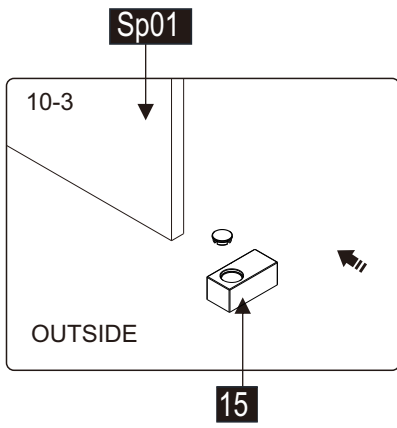

RUBAN À MESURER
MEASURING TAPE

ÉQUERRE
SET SQUARE

CRAYON
PENCIL

MAILLET
MALLET

INNER HEXAGON
SPANNER

1

2

Size	A
1000	970 ~ 1000
1200	1170 ~ 1200

Size	B
800	770 ~ 790

31

26

08

8X

3

4

5

6

7

8

9

10

11

12

13

14

15

16

17

18

19

20